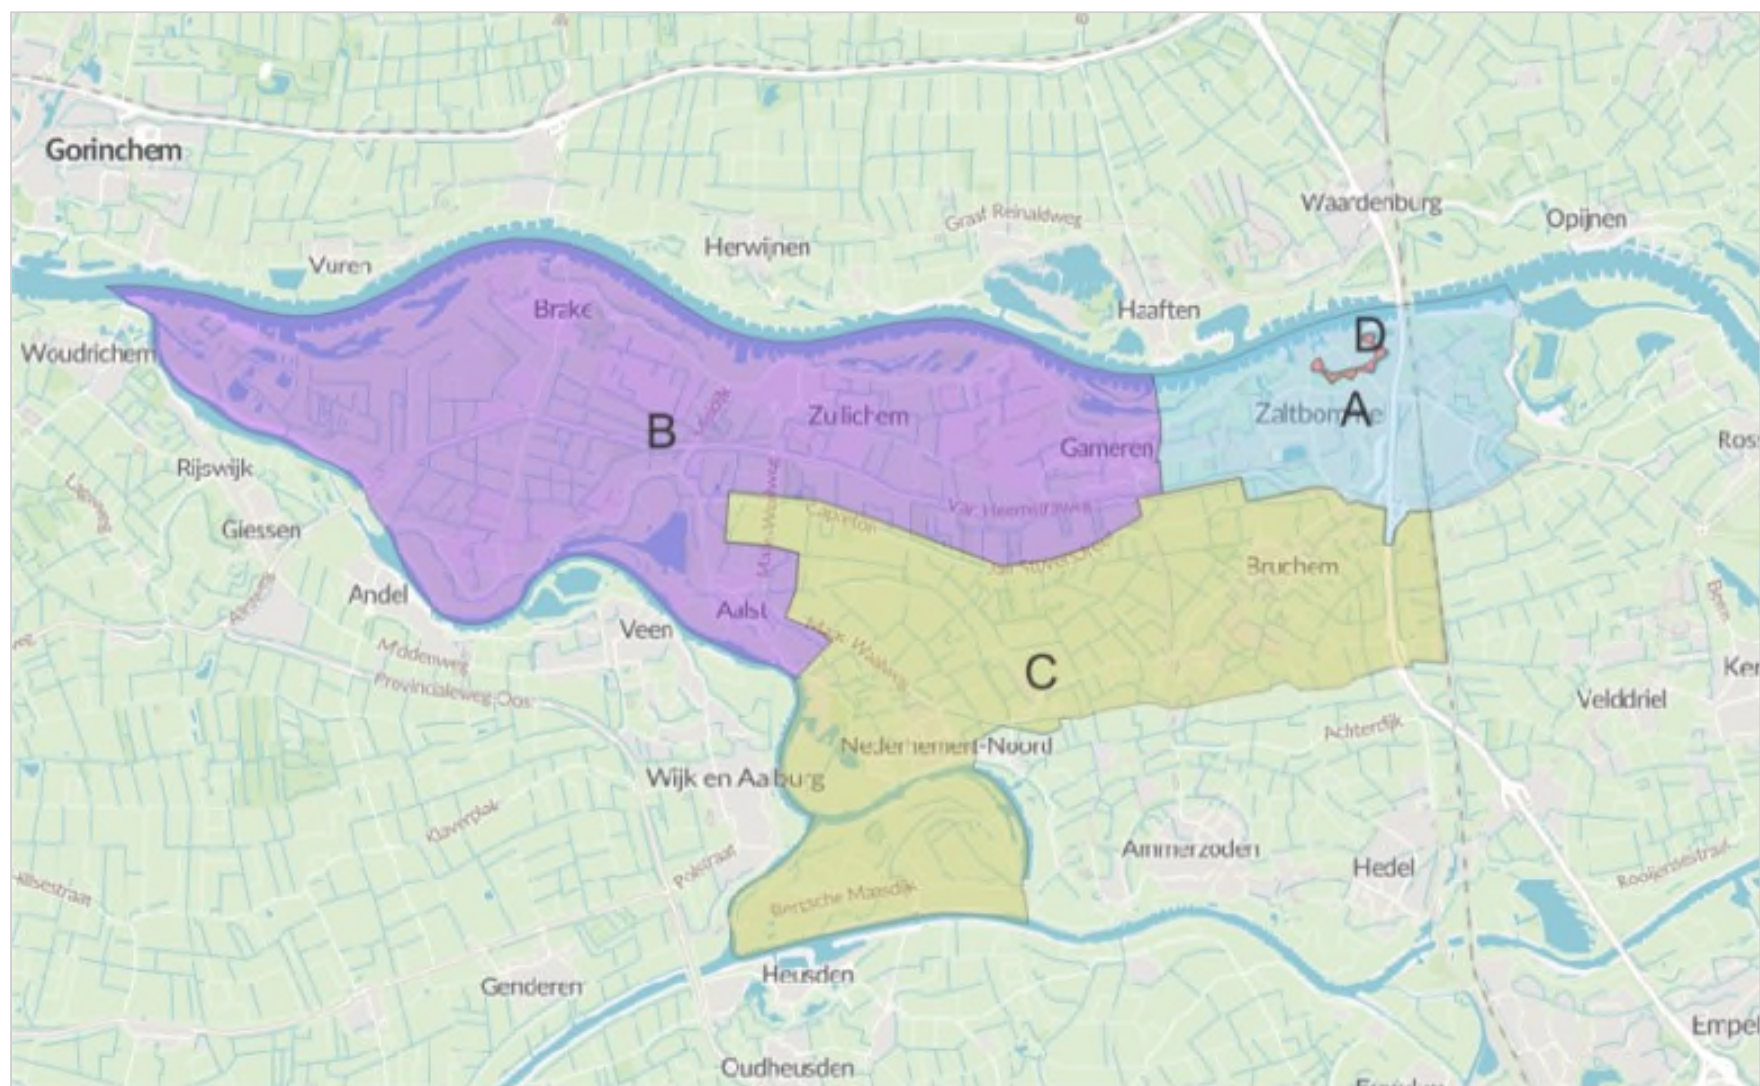

Cyclusindeling gemeente Zaltbommel

* Cyclusdeel D zijn de Stadswallen en dit deel valt buiten de reguliere cyclus.